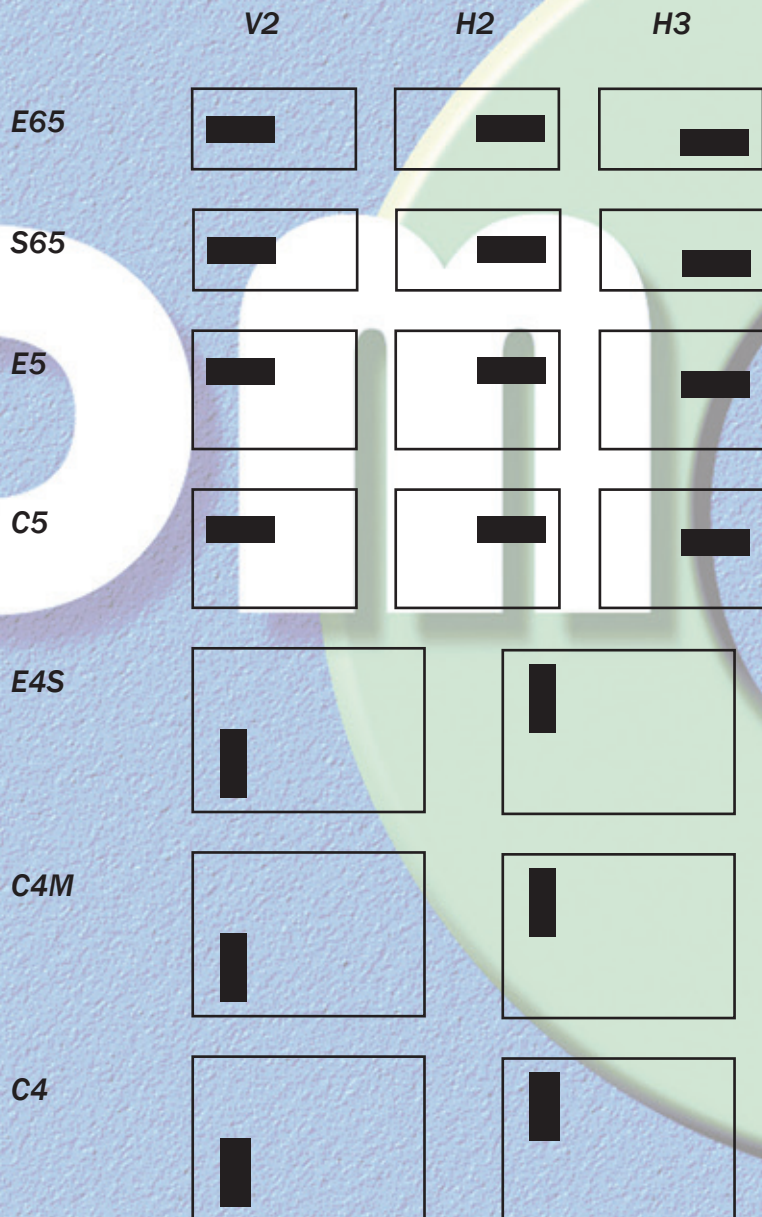

FÖNSTERSCHEMA

Kuvertformat Fönsterstorlek mm från överkant mm från vänster mm från höger

Standardfönster V2

E65	110 x 220	30 x 95	40	15	110
S65	110 x 225	30 x 100	40	15	110
E5	155 x 220	30 x 95	40	15	110
C5	162 x 229	34 x 100	44	15	114
EC45	220 x 229	34 x 100	40	15	114
E4	220 x 312	100 x 34	105	40	238
C4M	229 x 318	100 x 34	114	45	239
C4	229 x 324	100 x 40	114	40	244

Standardfönster H2

E65	110 x 220	30 x 95	40	110	15
S65	110 x 225	30 x 100	40	110	15
E5	155 x 220	30 x 95	40	110	15
C5	162 x 229	34 x 100	44	114	15
EC45	220 x 229	34 x 100	40	114	15
E4	220 x 312	100 x 34	15	40	238
C4M	229 x 318	100 x 34	15	45	239
C4	229 x 324	100 x 40	15	40	244

Standardfönster H3

E65	110 x 220	34 x 95	61	110	15
S65	110 x 225	34 x 100	61	110	15
C5	162 x 229	34 x 100	65	114	15